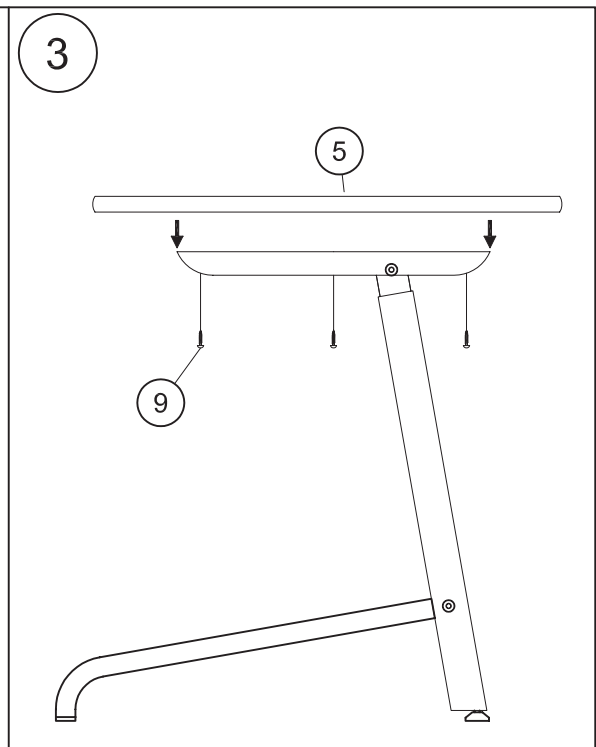

# Student desk Axiom

No. 9	6 pcs	Wooden screw 4x20
No. 8	6 pcs	Washer M8
No. 7	2 pcs	Bolt MC6S M8x20
No. 6	4 pcs	Bolt K6S M8x40
No. 5	1 pcs	Table top
No. 4	1 pcs	Foot rest
No. 3	1 pcs	Support beam
No. 2	2 pcs	Upper frame
No. 1	2 pcs	Lower frame

# Elevbänk Axiom

Nr. 9	6 st	Träskruv 4x20
Nr. 8	6 st	Bricka M8
Nr. 7	2 st	Bult MC6S M8x20
Nr. 6	4 st	Bult K6S M8x40
Nr. 5	1 st	Skiva
Nr. 4	1 st	Fotstöd
Nr. 3	1 st	Mellandel
Nr. 2	2 st	Överdel
Nr. 1	2 st	Fotdel