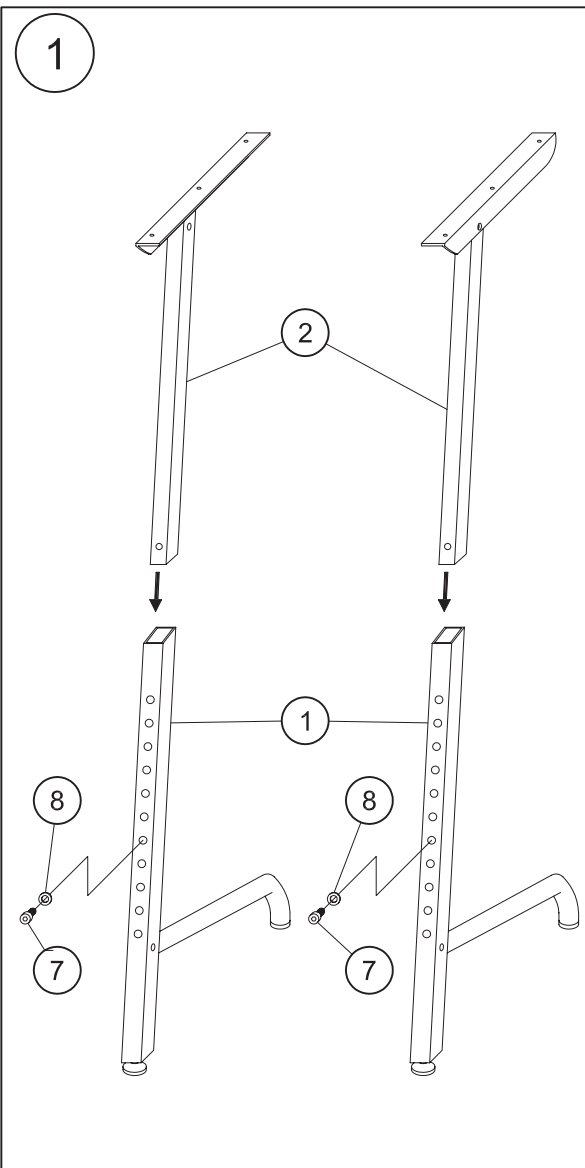

# Student desk Axiom

No. 9	6 pcs	Wooden screw 4x20
No. 8	6 pcs	Washer M8
No. 7	2 pcs	Bolt MC6S M8x20
No. 6	4 pcs	Bolt K6S M8x40
No. 5	1 pcs	Table top
No. 4	1 pcs	Foot rest
No. 3	1 pcs	Support beam
No. 2	2 pcs	Upper frame
No. 1	2 pcs	Lower frame

# Elevbänk Axiom

Nr. 9	6 st	Träskruv 4x20
Nr. 8	6 st	Bricka M8
Nr. 7	2 st	Bult MC6S M8x20
Nr. 6	4 st	Bult K6S M8x40
Nr. 5	1 st	Skiva
Nr. 4	1 st	Fotstöd
Nr. 3	1 st	Mellandel
Nr. 2	2 st	Överdel
Nr. 1	2 st	Fotdel