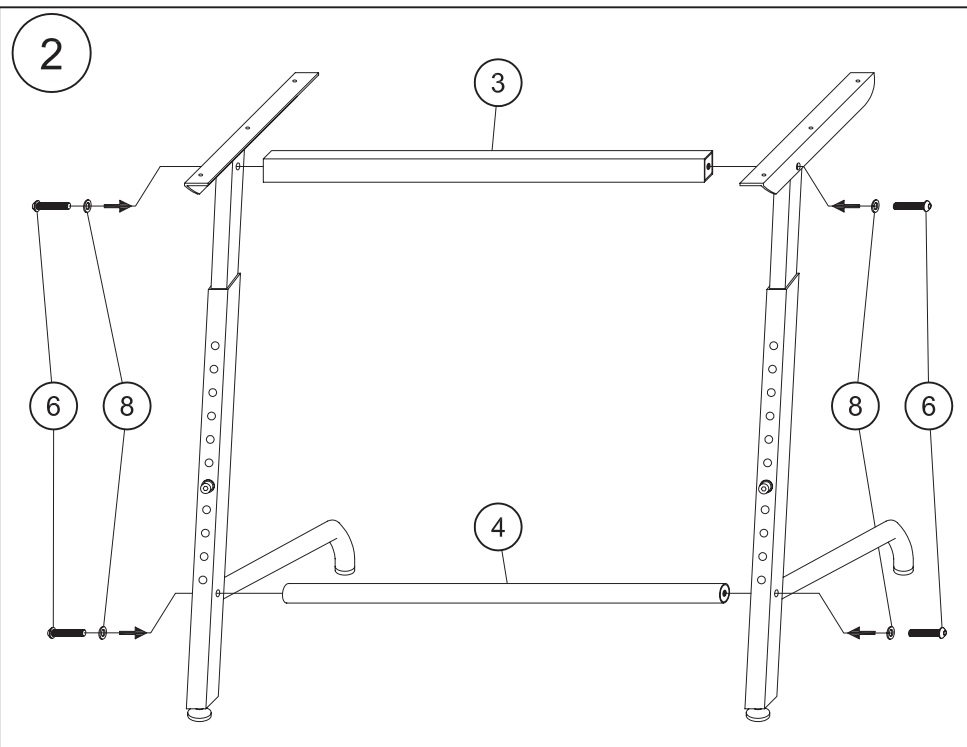

# Student desk Axiom

No. 9	6 pcs	Wooden screw 4x20
No. 8	6 pcs	Washer M8
No. 7	2 pcs	Bolt MC6S M8x20
No. 6	4 pcs	Bolt K6S M8x40
No. 5	1 pcs	Table top
No. 4	1 pcs	Foot rest
No. 3	1 pcs	Support beam
No. 2	2 pcs	Upper frame
No. 1	2 pcs	Lower frame

# Elevbänk Axiom

Nr. 9	6 st	Träskruv 4x20
Nr. 8	6 st	Bricka M8
Nr. 7	2 st	Bult MC6S M8x20
Nr. 6	4 st	Bult K6S M8x40
Nr. 5	1 st	Skiva
Nr. 4	1 st	Fotstöd
Nr. 3	1 st	Mellandel
Nr. 2	2 st	Överdel
Nr. 1	2 st	Fotdel