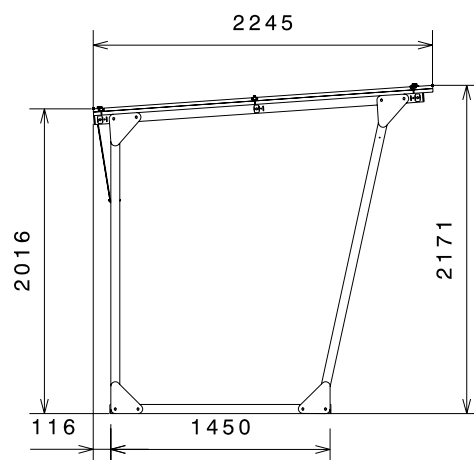

B813C

Abri vélos

Conception et fabrication française

Notice de montage
Set up instructions
Gebruiksaanwijzing voor de montage
Montageanleitung

Lire impérativement la notice avant toute utilisation
Instructions should be read before any usage
Lees de gebruiksaanwijzing zeker goed door voor
Die Anleitung unbedingt vor jeder Verwendung lesen

Composants/components/einzerteile/bestanddelen

<p>A x2</p>	<p>B x2</p>	<p>C x2</p>	<p>D x2</p>	<p>E x3</p>	<p>F x2</p>	<p>G x6</p>	<p>∅6 J x4</p>
						<p>H x6</p>	<p>M6 K x4</p>
						<p>I x8</p>	<p>M8 L x16</p> <p>M x21</p>
<p>M6 x 45 N x2</p>	<p>M6 x 75 O x2</p>	<p>R x2</p>					
<p>M8 x 45 P x16</p>	<p>M8 x 65 Q x6</p>						